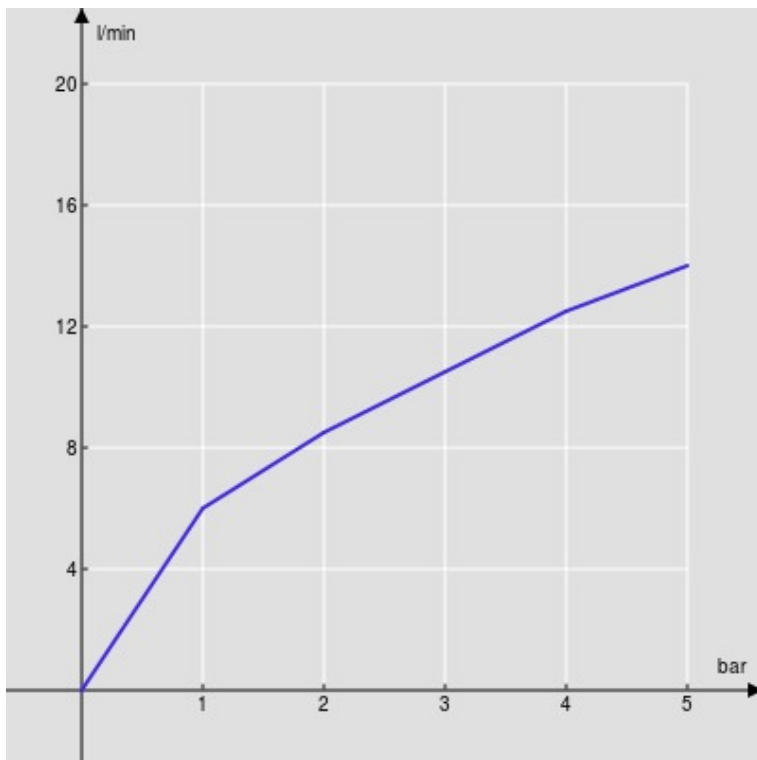

SPECIFICHE

Monocomando

Ancient bronze

Aeratore anticalcare M 24 x 1

Scarico 1 1/4"

Flessibili inox ø 3/8"

Limitatore di portata con freno al 50%

Imballo: 41 x 21 x 7 cm / 0,006027 m³ / 2,01 kg

CERTIFICAZIONI

DIAGRAMMA DI PORTATA: ACQUA CALDA/FREDDA

— Aeratore

DIAGRAMMA DI PORTATA: ACQUA MISCELATA

— Aeratore