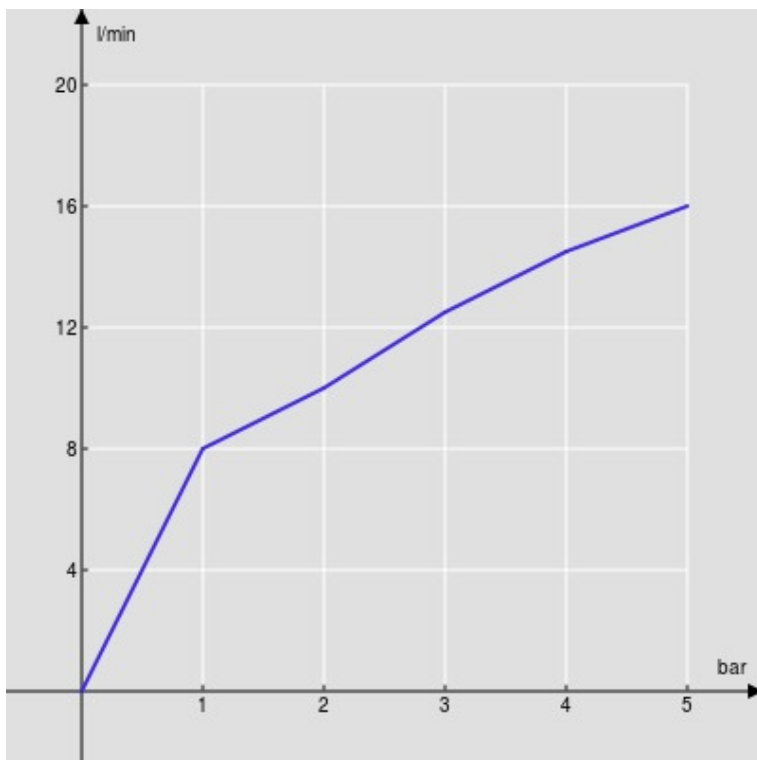

SPECIFICHE

Monocomando

Ancient bronze

Aeratore anticalcare M 24 x 1

Scarico 1 1/4"

Flessibili inox ø 3/8"

Limitatore di portata con freno al 50%

Imballo: 41 x 21 x 7 cm / 0,006027 m³ / 2,01 kg

CERTIFICAZIONI

DIAGRAMMA DI PORTATA: ACQUA CALDA/FREDDA

— Aeratore

DIAGRAMMA DI PORTATA: ACQUA MISCELATA

— Aeratore