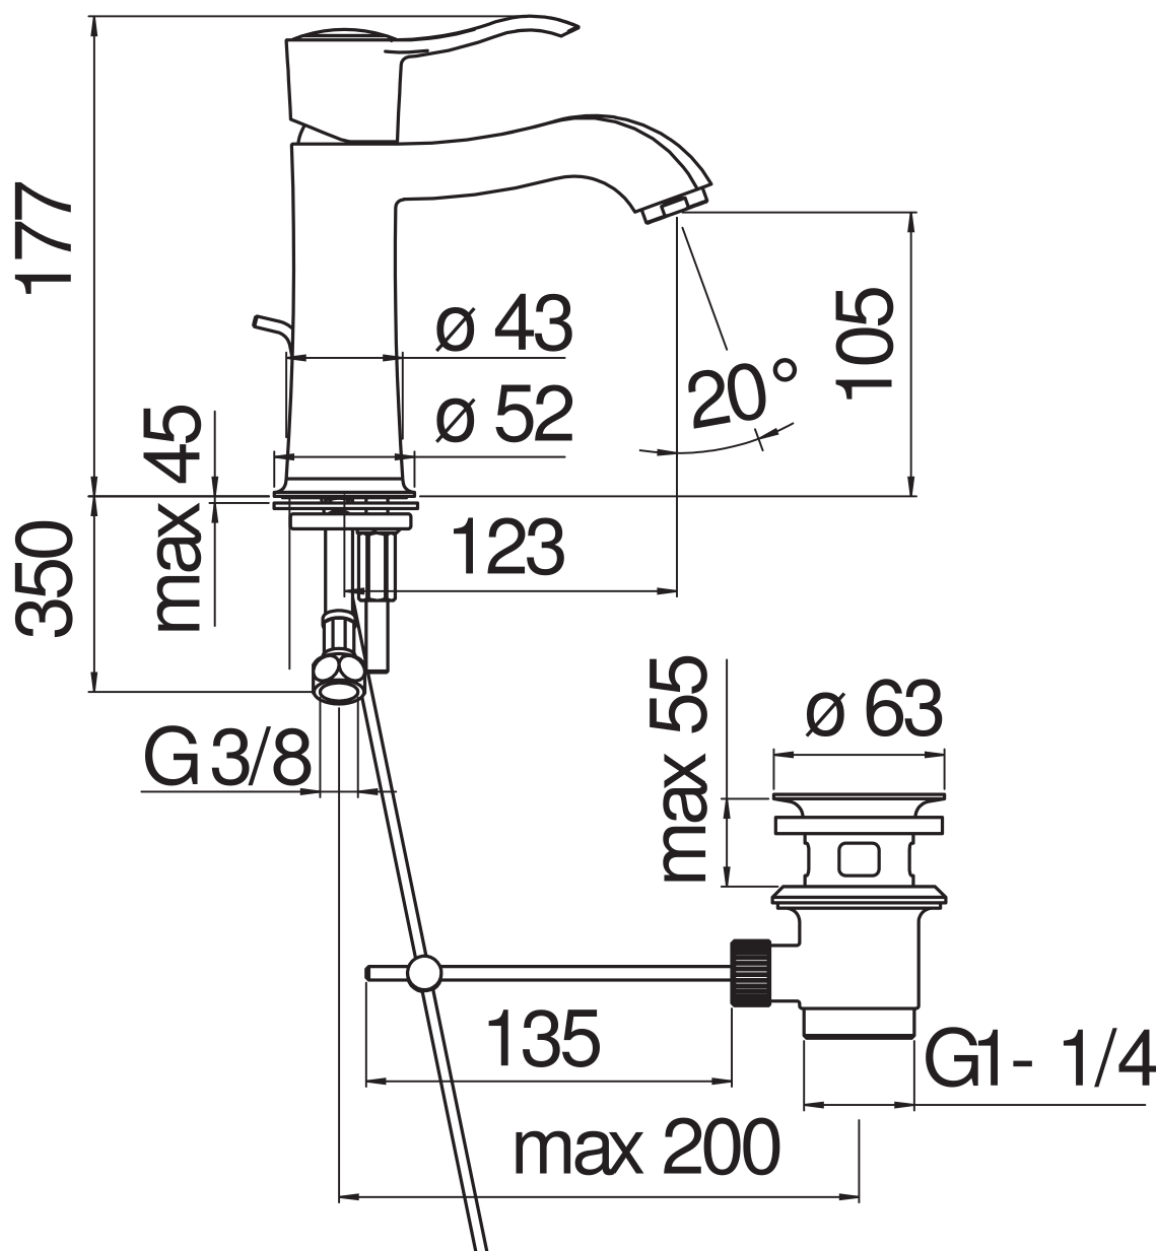

SPECIFICHE

Monocomando

Ancient bronze

Aeratore anticalcare M 24 x 1

Scarico 1 1/4"

Flessibili inox ø 3/8"

Limitatore di portata con freno al 50%

Imballo: 41 x 21 x 7 cm / 0,006027 m³ / 2,01 kg

CERTIFICAZIONI

DIAGRAMMA DI PORTATA: ACQUA CALDA/FREDDA

— Aeratore

DIAGRAMMA DI PORTATA: ACQUA MISCELATA

— Aeratore